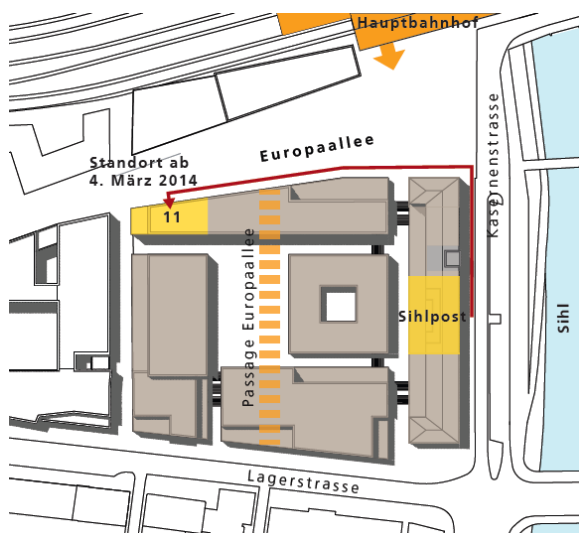

Post CH AG
Poststellen und Verkauf
Pfingstweidstrasse 60b
8080 Zürich

Mobile +41 79 408 34 58
Direktwahl +41 58 386 66 86
erich.schmid@post.ch
www.post.ch

Informationen zum Poststellennetz

Datum 4. März 2014

Sihlpost Bis Herbst 2015 an der Europaallee 11

Seit Dienstag, 4. März 2015, befinden sich die Schalter der Sihlpost bis auf Weiteres an der Europaallee 11. Öffnungszeiten und Angebot bleiben unverändert.

Das Sihlpostgebäude wird bis voraussichtlich Herbst 2015 komplett modernisiert. Seit Dienstag, 4. März 2014, befinden sich die Postschalter deshalb vorübergehend an der Europaallee 11 (gegenüber Gleis 51), unweit vom heutigen Standort und bequem zugänglich beispielsweise via Passage Europaallee oder von der Unterführung Hauptbahnhof.

Auch an der Europaallee 11 bietet die Sihlpost die gewohnt grosszügigen Öffnungszeiten, ein umfassendes Angebot an Postdienstleistungen sowie ein attraktives Zusatzsortiment. Die Postfachanlage steht während des Umbaus nicht zur Verfügung.

Öffnungszeiten Poststelle 8021 Zürich 1 Sihlpost an der Europaallee 11

Montag bis Freitag	6.30 bis 22.30 Uhr
Samstag	6.30 bis 20.00 Uhr
Sonntag	10.00 bis 22.30 Uhr